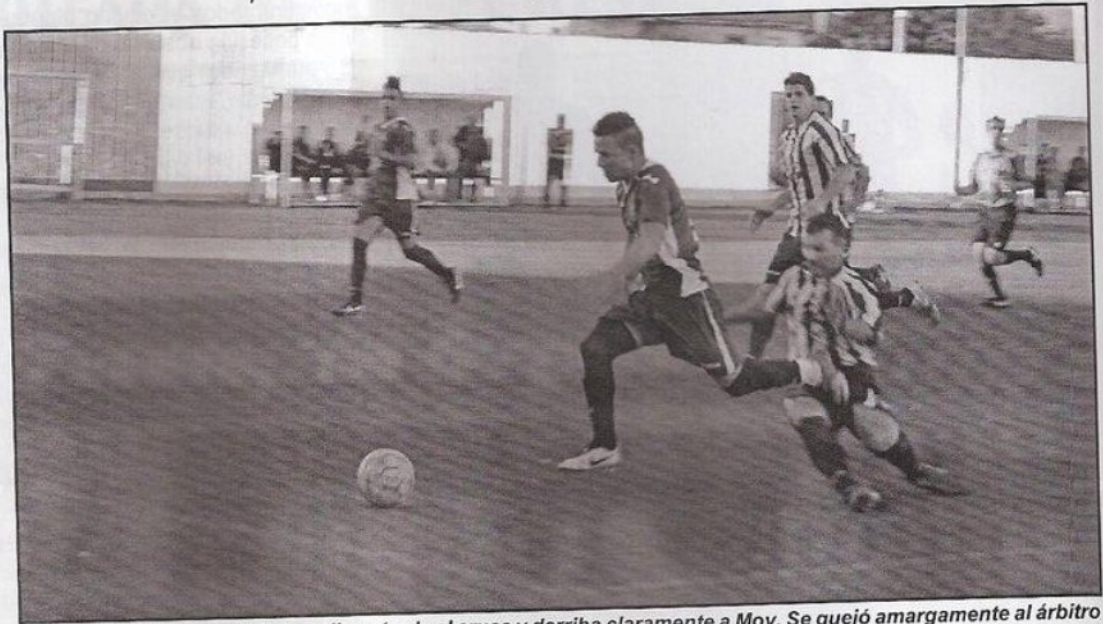

**La Rábita:** Pepe Salinas, Álex, Pepino, Jaime, Kini, Álex II, Fran Matorras, José Ramón, Antoñillo, Simo y Moha. También jugaron Ayub, Álex, Catalán, Saviola y Dani.

**Árbitro:** Daniel Faciabén. Bien, acertó en las jugadas dentro de las áreas y supo contemporizar lo justo y necesario.

**Wilder Barcos / Miguel González**

En ningún momento fue La Rábita enemigo para el Puerto de Motril. Había quien pensaba en el equipo rabiteño que la alineación inicial no era la más adecuada, y es cierto que sorprendió la no presencia de algunos titulares habituales, pero nadie se tira piedras contra su tejado. Por la pinta que tuvo el partido de principio a fin, el triunfo, con unos o sin otros sobre el campo, hubiese sido sí o sí para el conjunto motrileño. En nueve minutos lograron los locales echarle una losa encima a La Rábita. Javi Labio hizo el 1-0 al conectar una volea tras saque de corner a car-