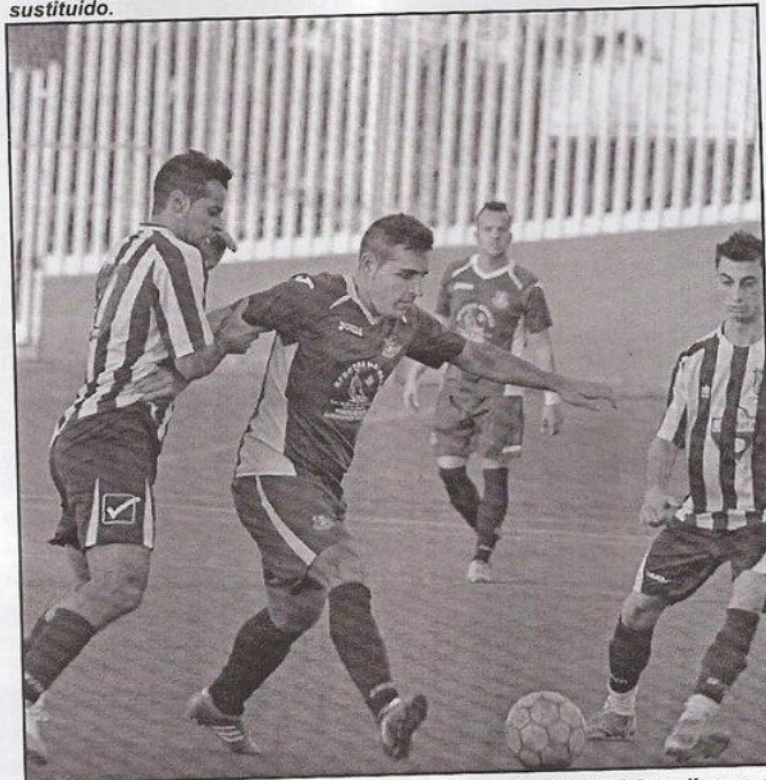

**La Rábita:** Pepe Salinas, Álex, Pepino, Jaime, Kini, Álex II, Fran Matorras, José Ramón, Antoñillo, Simo y Moha. También jugaron Ayub, Álex, Catalán, Saviola y Dani.

**Árbitro:** Daniel Faciabén. Bien, acertó en las jugadas dentro de las áreas y supo contemporizar lo justo y necesario.

**Wilder Barcos / Miguel González**

En ningún momento fue La Rábita enemigo para el Puerto de Motril. Había quien pensaba en el equipo rabiteño que la alineación inicial no era la más adecuada, y es cierto que sorprendió la no presencia de algunos titulares habituales, pero nadie se tira piedras contra su tejado. Por la pinta que tuvo el partido de principio a fin, el triunfo, con unos o sin otros sobre el campo, hubiese sido sí o sí para el conjunto motrileño. En nueve minutos lograron los locales echarle una losa encima a La Rábita. Javi Labio hizo el 1-0 al conectar una volea tras saque de corner a car-

**DA EQUILIBRIO.** Eloy se abre paso entre Simo y Catalán. El 6 azulino es el hombre que ajusta y rectifica el juego de su equipo.

go de Ivancillo. Luego, Moy marcó el 2-0 en jugada a lo Juan Palomo. Con dos goles en contra casi antes de empezar, y con el Puerto delante, al La Rábita el partido se le hizo un muro. Lo contrario, claro está, le pasó a los azulinos, un cuadro que ha hecho de su juego un oficio. Dominio total basado en control total. Sólo a empujones, los de Moha, podían los rojiblancos medianamente inquietar la parcela de Paco Simón, que hubo de emplearse a fondo sólo una vez en la primera mitad, en el minuto 42, para mandar a corner un remate de Moha. La segunda parte fue distinta en la forma pero no en el contenido. La Rábita, con la puesta en escena de alguno de esos jugadores a los que se echaba de menos, vivió más tiempo en campo rival, pero con escasa capacidad para hacer daño a un Puerto