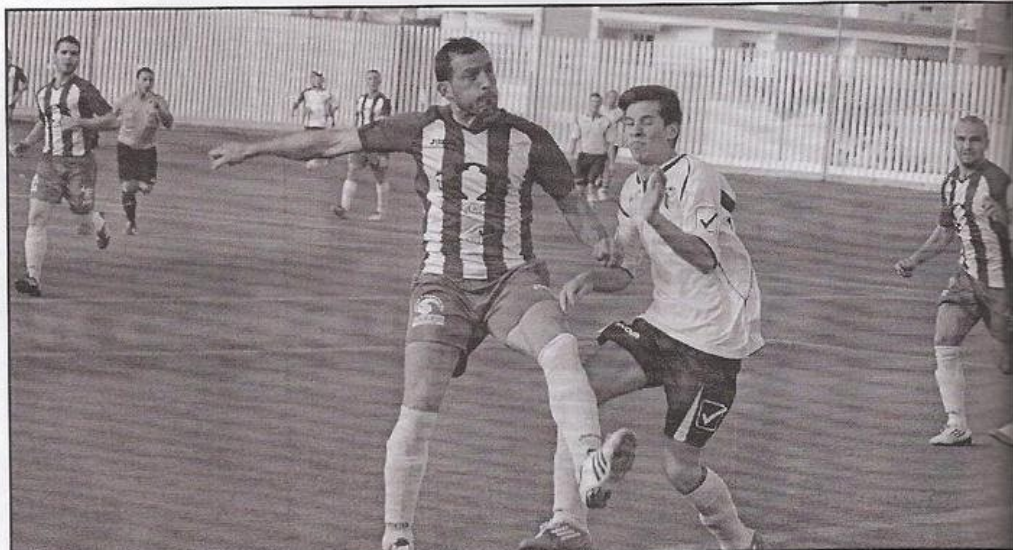

## EMPATE CAÓTICO EN EL CERRILLO

**Industrial 3**  
**La Rábita 3**

**Industrial:** Salva, Congui, Sergio, Bolo, Antonio López, Javi Aneas, Cristóbal, Christopher, Fran Camacho, Nofuentes y Alberto. También jugaron Esteban, Obi Mikel y Pipo.

**La Rábita:** Trempa, Daniel, Jaime, Pepino, Matorras, Álex, Kini, Catalán, Mohamed, Saviola y Borja. También jugaron Jose, Esteban, Antoñillo, Ayoub y José Ramón.

**Árbitro:** Ángel Amador. Bien, tuvo mano izquierda, guardándose la segunda tarjeta para varios jugadores de ambos equipos hasta que aquella se hizo inevitable. Expulsó por doble amarilla a Bolo y a Trempa.

**Miguel González**

Los dos últimos finalistas de la Copa Alcalde firmaron un encuentro entre caótico y vibrante. Fútbol deslavazado, sin orden ni control, y con un final surrealista. Y el caso es que la primera fase del partido presentó a un Industrial bien plantado, con un 4-3-3 que le servía para imponerse en posición como en posesión. Claro dominador, el equipo de Sergio Castilla se puso pronto por delante con un gol de Aneas en jugada vista y no vista. Antes del